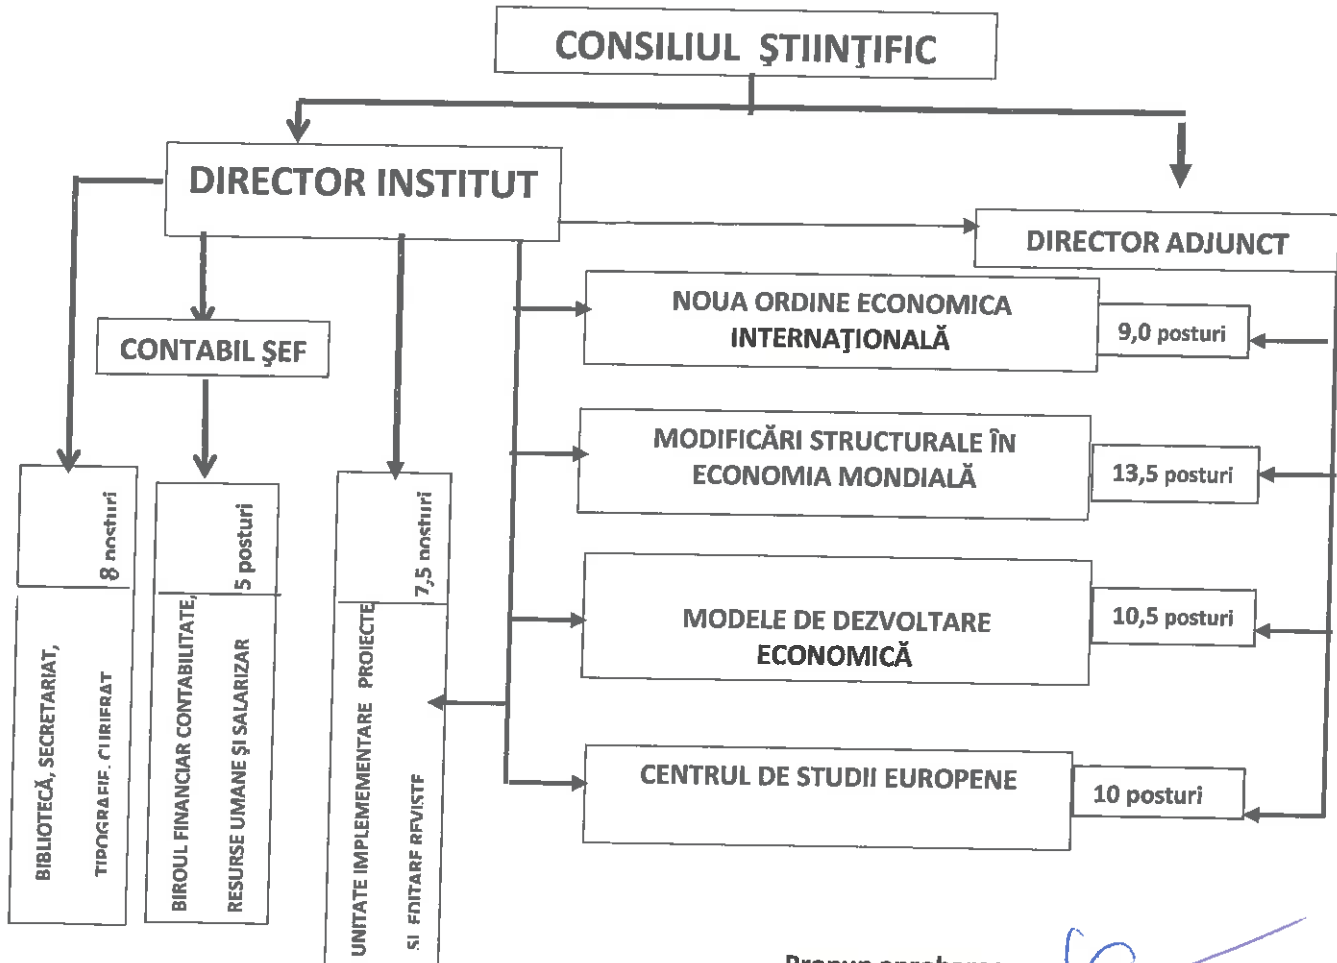

ACADEMIA ROMÂNĂ

Institutul Național de Cercetări Economice "Costin C. Kirilțescu"

INSTITUTUL DE ECONOMIE MONDIALĂ

Calea 13 Septembrie nr. 13, Sector 5, București, România, cod poștal 050711,
Tel: 40-21-318.24.55; 021-318.24.60; E-mail: office@iem.ro

SE APROBĂ
PREȘEDINTELE ACADEMIEI ROMÂNE

Acad. Ionel Valentin VLAD

ORGANIGRAMA PENTRU ANUL 2017

Nr. posturi finanțate 2017	66,5
din care, de conducere	3

I.N.C.E.
DIRECTOR GENERAL,

Prof. Univ. Dr. Luminița VOICU